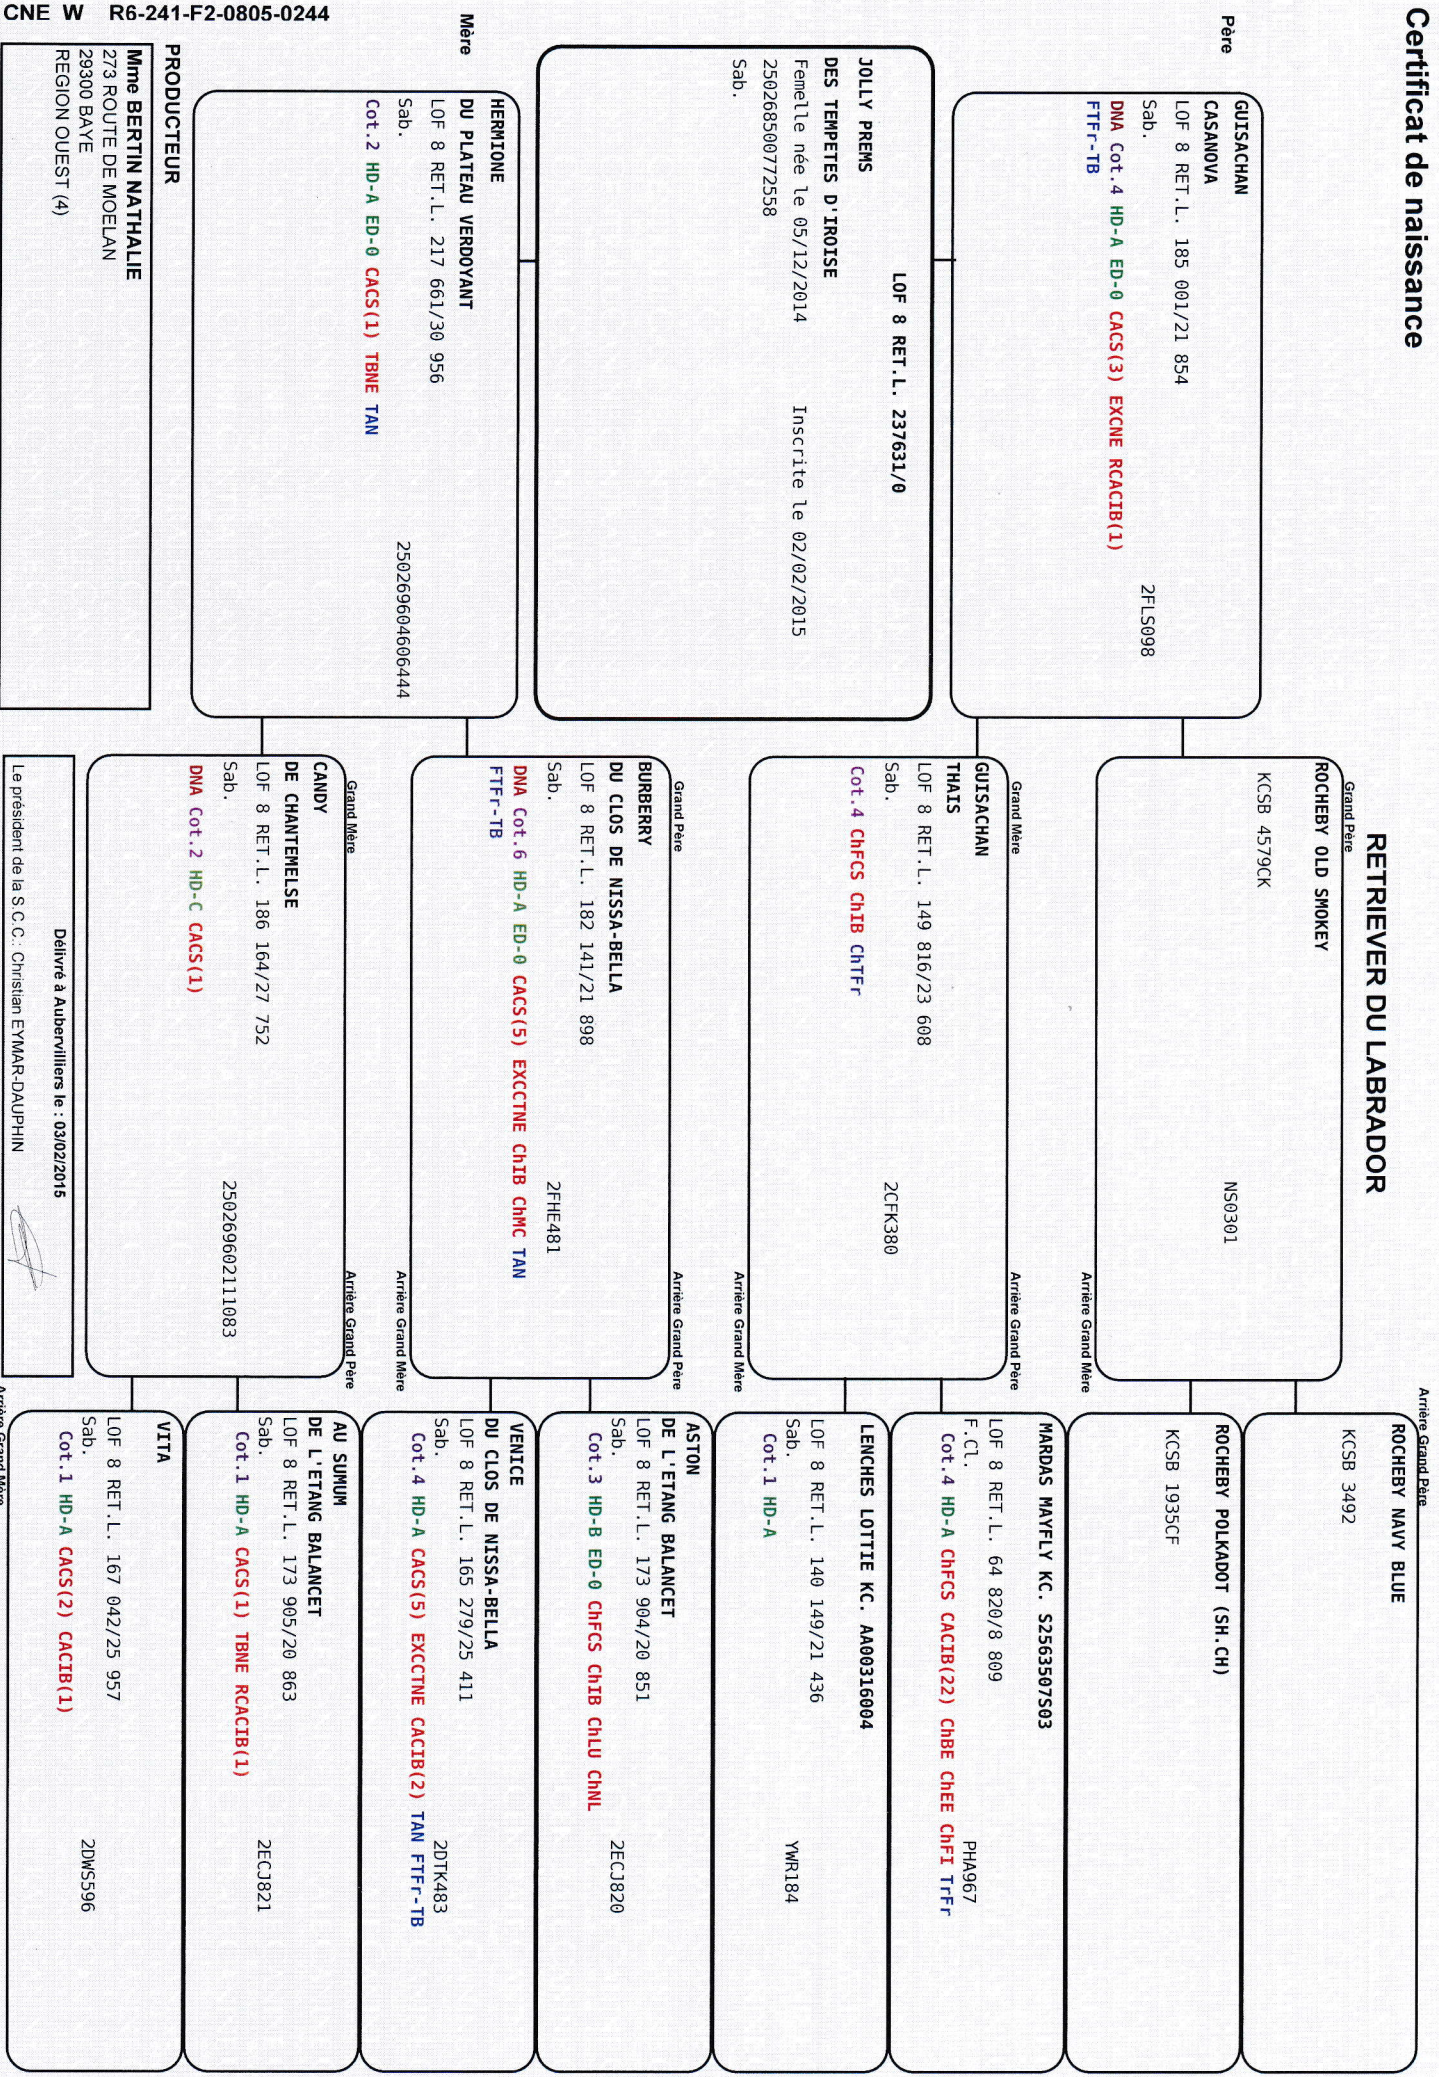

Certificat de naissance

RETRIEVER DU LABRADOR

Père

GUISACHAN
CASANOVA

LOF 8 RET. L. 185 001/21 854
Sab.

DNA Cot. 4 HD-A ED-0 CACS(3) EXCNE RCACIB(1)
FTF--TB

ZFLS098

Grand Père
ROCHEBY OLD SMOKEY